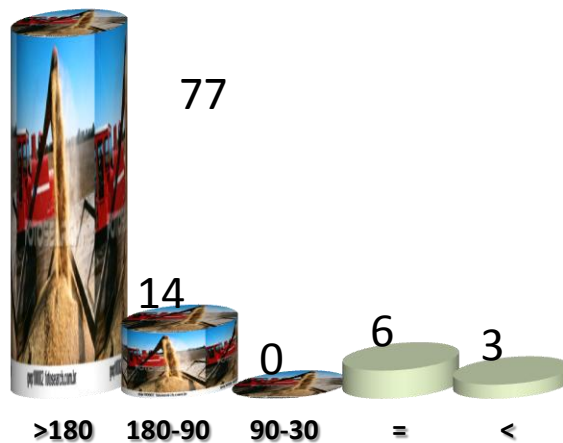

Approach prima®

excelente residual y eficacia cuando aplicado preventivamente

garantiza la productividad

Aproach prima®

Productividad media
Aproach Prima: 3406.8 kg/ha
Otros: 3225.0 kg/ha

Resultados (en %)
281 campos en Brasil

35 campos Sur de MT

25 campos Norte de MT

Aproach prima®

Resultados (en %)
21 campos en Bolivia

Paquete Y Estrategia

0.3 l/ha
Roya y EFC

Approach prima®

0.5 l/ha
Roya limpieza