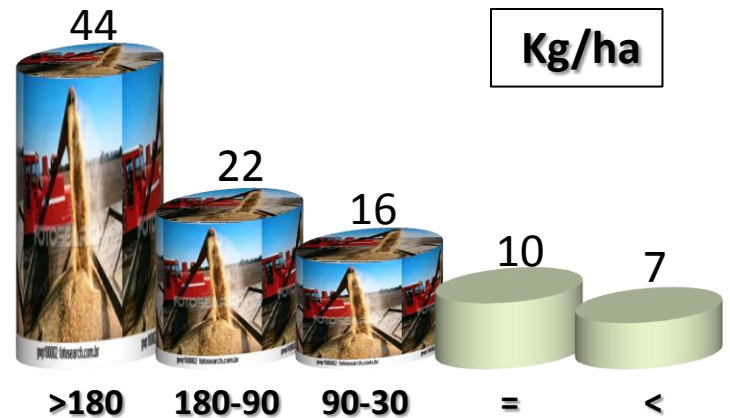

Approach prima®

excelente residual y eficacia cuando aplicado preventivamente

garantiza la productividad

Aproach prima®

Productividad media
Aproach Prima: 3406.8 kg/ha
Otros: 3225.0 kg/ha

Resultados (en %)
281 campos en Brasil

35 campos Sur de MT

25 campos Norte de MT

Aproach prima®

Resultados (en %)
21 campos en Bolivia

Paquete Y Estrategia

0.3 l/ha
Roya y EFC

Approach prima®

0.5 l/ha
Roya limpieza