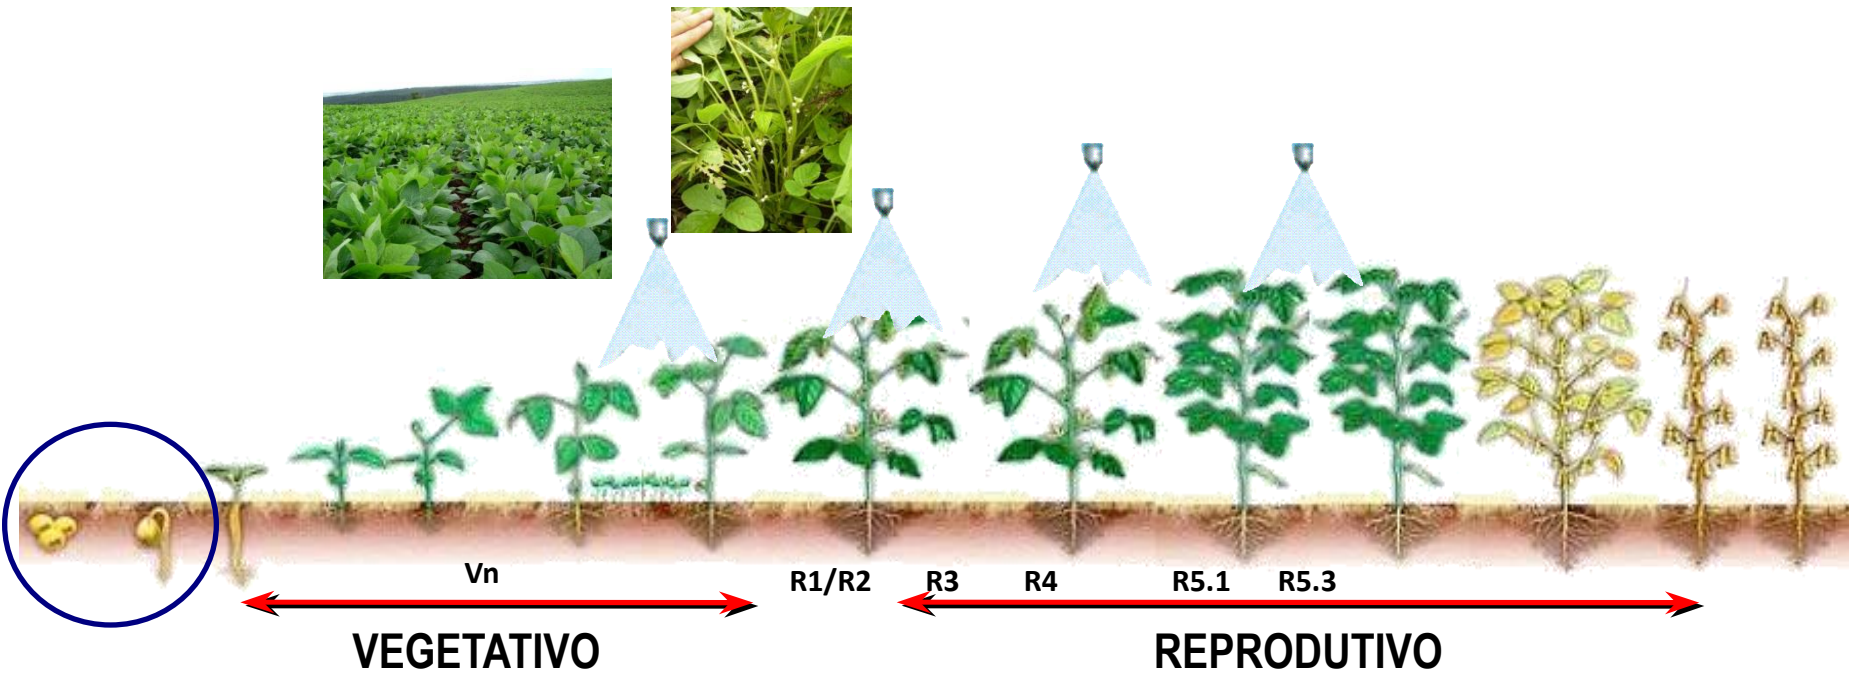

Paquete Y Estrategia

0.3 l/ha
Roya y EFC

Approach prima®

0.5 l/ha
Roya limpieza

Selective Plus
Flutriafol 250 SC

CarbeZim
500 SC

0.5 – 1.0 l/ha
EFC - mezclas

0.4 l/ha
Roya limpieza

Innova
Tebuconazole 430 SC