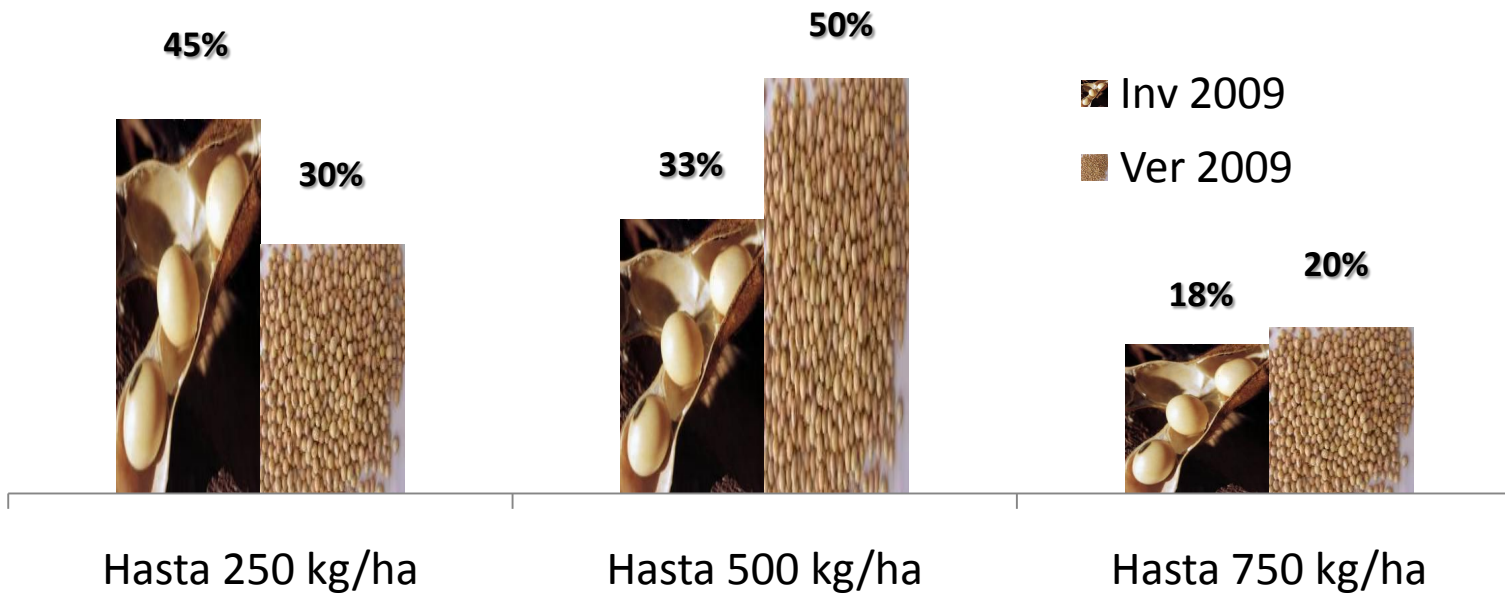

- ☘ Agresividad (100% severidad / 20 días)**
- ☘ Imposible detectar en estadios iniciales (requiere mucha practica)**
- ☘ Todos los fungicidas tienen su eficacia reducida cuando aplicados tardíamente**
- ☘ Aplicaciones preventivas funcionan mejor, además de minimizar daños**
- ☘ Floración es clave para control de todas las enfermedades (Roya y EFC)**

Approach prima®

excelente residual y eficacia cuando aplicado preventivamente

garantiza la productividad

Aproach prima®

Productividad media
Aproach Prima: 3406.8 kg/ha
Otros: 3225.0 kg/ha

Resultados (en %)
281 campos en Brasil

35 campos Sur de MT

25 campos Norte de MT

Aproach prima®

Resultados (en %)
21 campos en Bolivia

Paquete Y Estrategia

0.3 l/ha
Roya y EFC

Approach prima®

0.5 l/ha
Roya limpieza