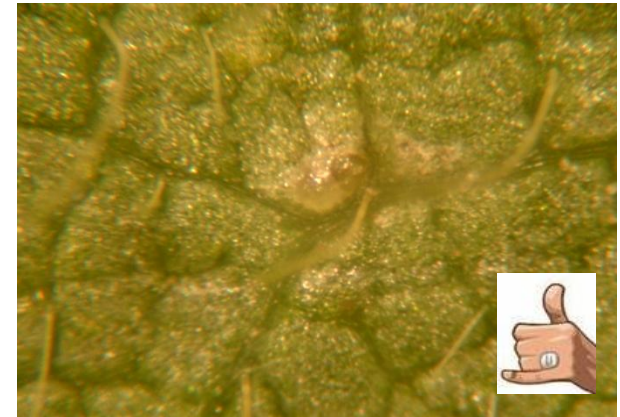

Roya

Estadios X Monitoreo

Ciclo de Soya según sus estadios fenológicos (en días)

Ciclo: Precoz

Ciclo: Medio

Ciclo: Tardío

Roya

Por que Realizar Aplicaciones Preventivas

- ☘ Agresividad (100% severidad / 20 días)**
- ☘ Imposible detectar en estadios iniciales (requiere mucha practica)**
- ☘ Todos los fungicidas tienen su eficacia reducida cuando aplicados tardíamente**
- ☘ Aplicaciones preventivas funcionan mejor, además de minimizar daños**
- ☘ Floración es clave para control de todas las enfermedades (Roya y EFC)**

Approach prima®

excelente residual y eficacia cuando aplicado preventivamente

garantiza la productividad

Aproach prima®

Productividad media
Aproach Prima: 3406.8 kg/ha
Otros: 3225.0 kg/ha

Resultados (en %)
281 campos en Brasil