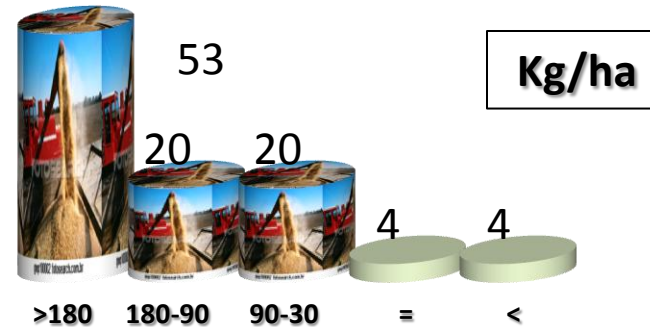

Approach prima®

excelente residual y eficacia cuando aplicado preventivamente

garantiza la productividad

Aproach prima®

Productividad media
Aproach Prima: 3406.8 kg/ha
Otros: 3225.0 kg/ha

Resultados (en %)
281 campos en Brasil

35 campos Sur de MT

25 campos Norte de MT

Aproach prima®

Resultados (en %)
21 campos en Bolivia

Paquete Y Estrategia

0.3 l/ha
Roya y EFC

Approach prima®

0.5 l/ha
Roya limpieza